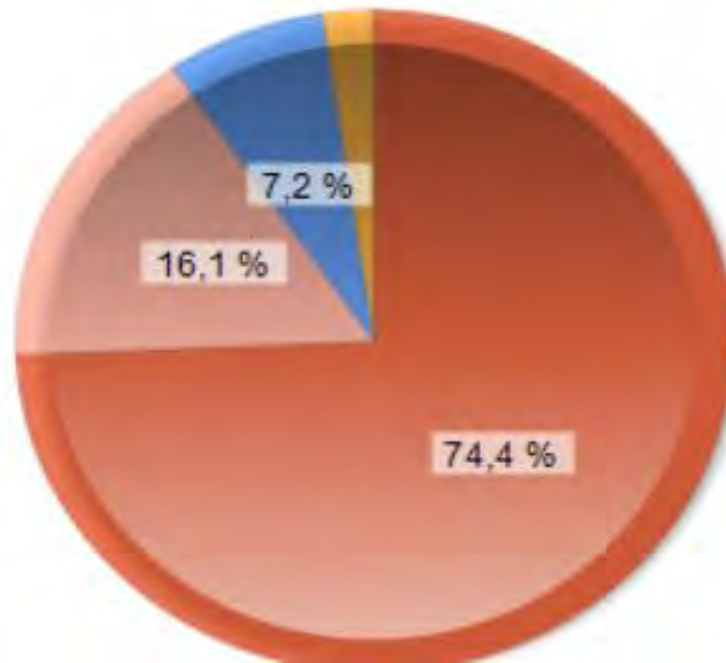

Outils

-  [Imprimer la page](#)
-  [Exporter en PDF](#)
-  [Signaler un problème sur la page](#)

Ressources BnF

[> voir les 632 documents au sujet de cet auteur](#)

[> Auteurs reliés à Charles Baudelaire \(1821-1867\)](#)

Recherche dans :

Statistics January-July 2014

Métrique : Visites	
Moteurs	(74,4 %)
Accès Direct	(16,1 %)
Autres niveaux 2	(7,2 %)
Sites affluents	(2,3 %)
Notoriété	(<0,1%)
Webmails	(<0,1%)

Xiti stats

IFLA
2014
LYON